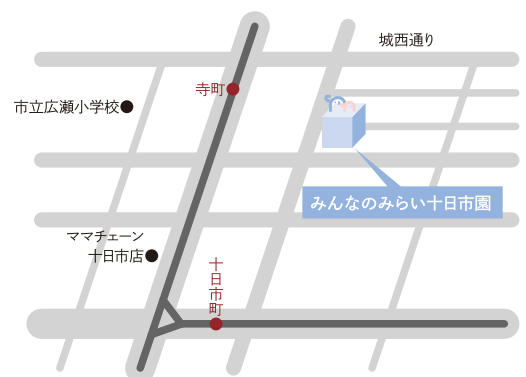

みんなのみらい 十日市園

- 開園時間 / 7:00~21:00 (土日祝日も開園)
- 住所 / 広島市中区十日市町2丁目4-20
- アクセス / 広電「十日市町」、「寺町」電停 徒歩5分以内

お問い合わせ

☎ **080-3010-4453** [担当/山本]
 ✉ mmk.tokaichi@gmail.com
 🌐 <http://www.miraikeikaku.jp>

保育士・看護師・保育補助も随時募集中！ お気軽にお問い合わせください